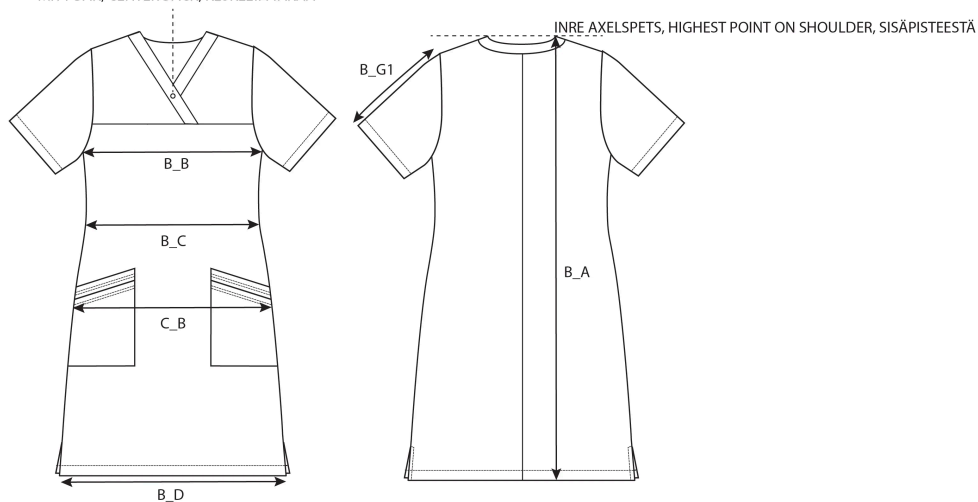

Storleksguide

MITT BAK, CENTER BACK, KESKELTÄ TAKAA

	XXS	XS	S	M	L	XL	XXL	3XL	4XL	5XL
B_A	97 cm	98 cm	99 cm	100 cm	101 cm	102 cm	103 cm	104 cm	105 cm	106 cm
B_B	42 cm	45 cm	48 cm	52 cm	56 cm	61 cm	66 cm	71 cm	76 cm	81 cm
B_C	39 cm	42 cm	45 cm	49 cm	53 cm	58 cm	63 cm	68 cm	73 cm	78 cm
C_B	47 cm	50 cm	53 cm	57 cm	61cm	66 cm	71cm	76 cm	81 cm	86 cm
B_D	56 cm	59 cm	62 cm	66 cm	70 cm	75 cm	80 cm	85 cm	90 cm	95 cm
B_G1	23.5 cm	24 cm	24.5 cm	25 cm	25.5 cm	26 cm	26.5 cm	27 cm	27.5 cm	28 cm