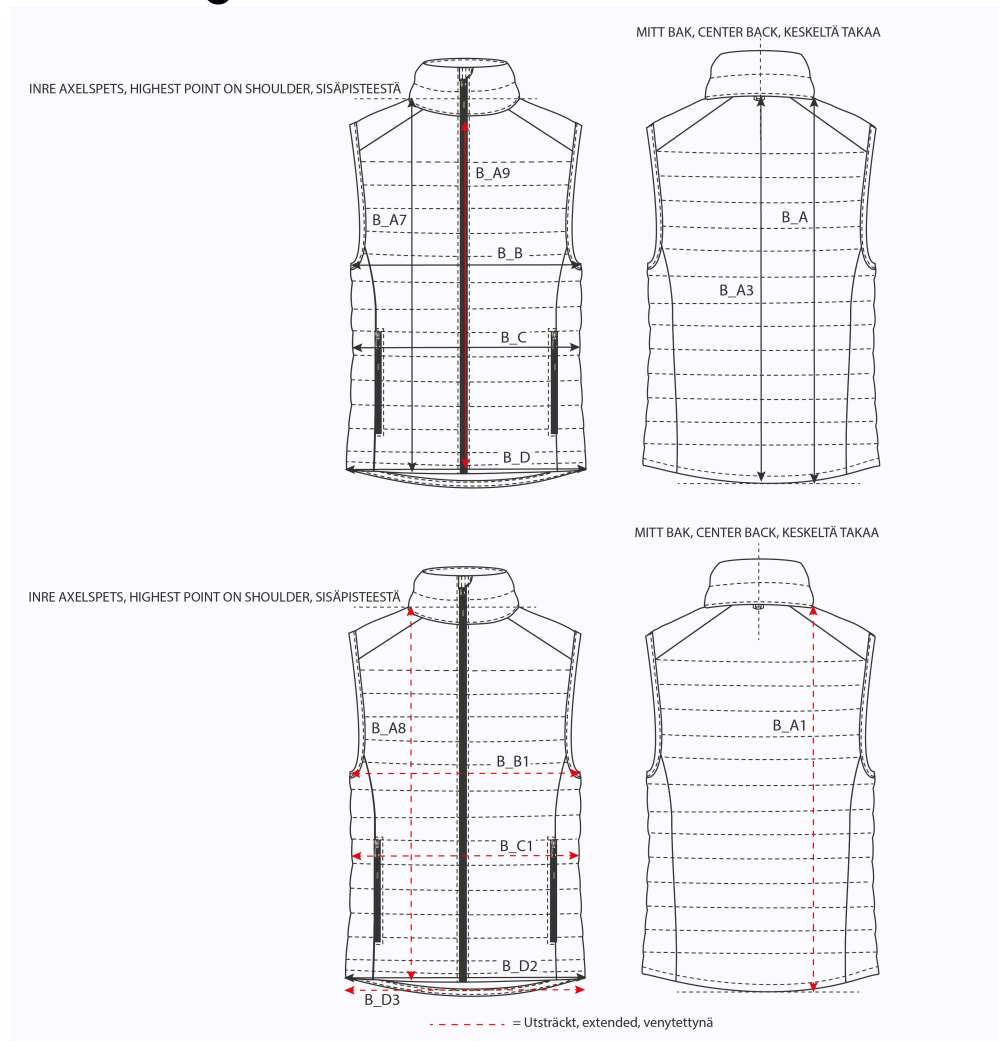

# Storleksguide

	XS	S	M	L	XL	XXL	3XL
B_A3	66 cm	68 cm	70 cm	72 cm	75 cm	78 cm	81 cm
B_B	52 cm	54 cm	56 cm	58 cm	61 cm	64 cm	68 cm
B_D	51 cm	53 cm	55 cm	57 cm	60 cm	63 cm	66 cm