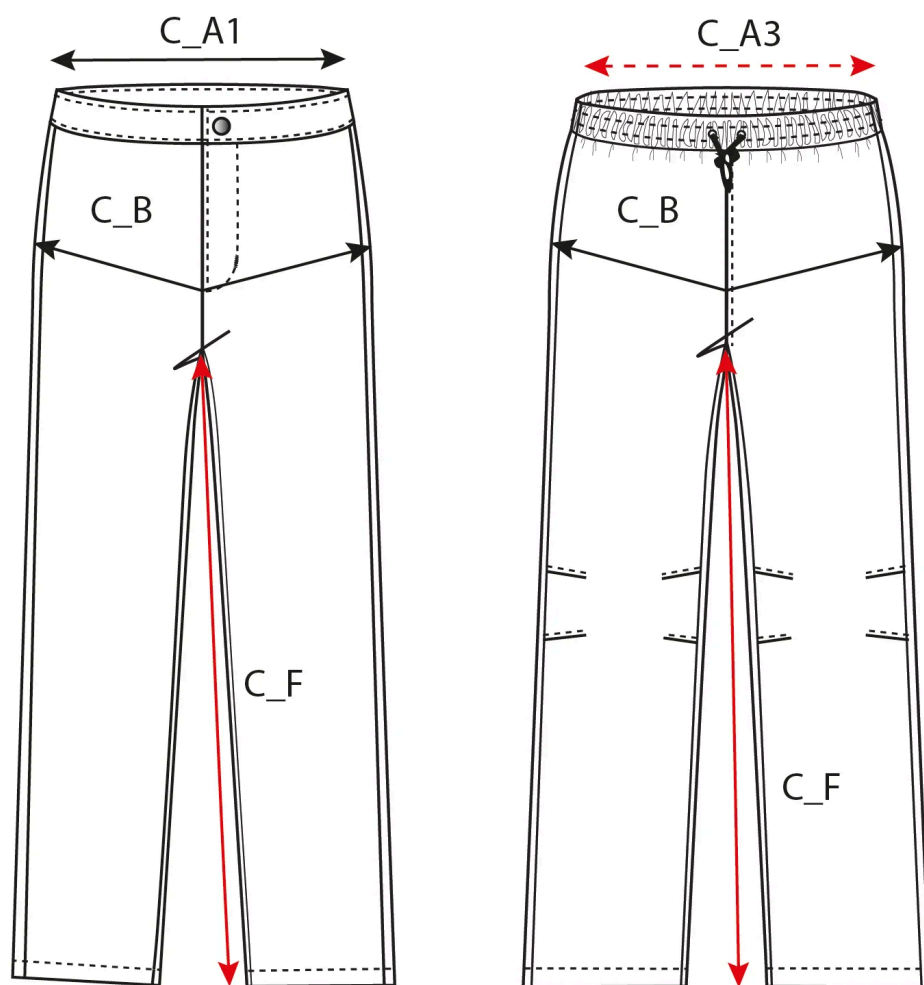

# Storleksguide

----- = Utsträckt, extended, venytettyinä

## Standard

	XS	S	M	L	XL	XXL	3XL
C_A1	36.5 cm	39 cm	41.5 cm	44 cm	46.5 cm	49 cm	51.5 cm
C_A3	44 cm	47 cm	50 cm	53 cm	56 cm	59 cm	62 cm
C_B	48 cm	51 cm	54 cm	57 cm	60 cm	63 cm	66 cm
C_F	76 cm	78 cm	80 cm	82 cm	84 cm	86 cm	88 cm