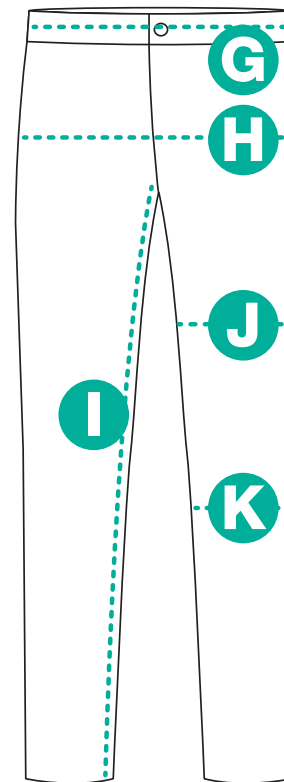

UNDERDEL

T-SHIRT TILLY	XXS	XS	S	M	L	XL	2XL	3XL	4XL
A. Plagglängd	63	63	65	65	67	69	71	73	75
B. Viddmätt	41	43	46	49	53	58	64	70	76
C. Ärm längd	13	13	14	15	16	17	18	19	20
D. Ärmvidd	14	15	16	17	18	19	20	22	23

PIKÉ PAULA	XXS	XS	S	M	L	XL	2XL	3XL	4XL
A. Plagglängd	63	63	65	65	67	69	71	73	75
E. Bröstvidd	42	44	47	50	54	59	65	71	77
F. Vidd vid plaggets nederkant	43	45	48	51	55	60	66	72	78
C. Ärm längd	15	15	16	17	18	19	20	21	22
D. Ärmvidd	15	16	17	18	19	21	22	24	25

BOMULLSMIX PIKÉ PEG	XXS	XS	S	M	L	XL	2XL	3XL	4XL
A. Plagglängd	63	63	65	65	67	69	71	73	75
E. Bröstvidd	42	44	47	50	54	59	65	71	77
F. Vidd vid plaggets nederkant	43	45	48	51	55	60	66	72	78
C. Ärm längd	15	15	16	17	18	19	20	21	22
D. Ärmvidd	15	16	17	18	19	21	22	24	25

COLLEGETRÖJA STELLA	XXS	XS	S	M	L	XL	2XL	3XL	4XL
A. Plagglängd	64	64	66	66	68	70	72	74	76
E. Bröstvidd	45	47	50	53	57	62	68	74	80
F. Vidd vid plaggets nederkant	43	45	48	51	55	60	66	72	78

STRETCHJACKA JANE	XXS	XS	S	M	L	XL	2XL	3XL	4XL
A. Plagglängd	67	67	69	69	71	73	75	77	79
E. Bröstvidd	43	45	48	51	55	60	66	72	78
F. Vidd vid plaggets nederkant	45	47	50	53	57	62	68	74	80
D. Ärmvidd	16	17	18	19	20	22	23	25	26

SERVICEBYXA MOSS	34	36	38	40	42	44	46	48	50	52	54	56
G. Midjevidd	37	39	41	43	45	48	50	53	56	59	62	65
H. Stussvidd	48	50	52	54	56	58	60	63	65	68	70	73
I. Innerbenslängd	75	77	77	77	79	79	79	79	81	81	81	81
J. Lårvidd	28	30	31	32	34	35	36	38	39	41	43	44
K. Knävidd	21	21	22	23	23	24	24	25	26	27	28	28

Alla mått i tabellerna är plaggmått och avser platt liggande plagg (dvs. ej kroppsmått).
Viss måttavvikelse kan förekomma på kläderna.