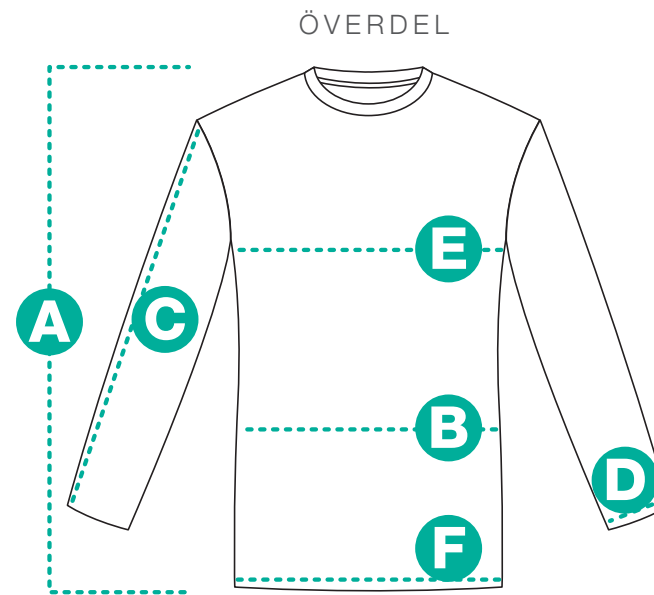

STORLEKSGUIDE

T-SHIRT TIMMY	XS	S	M	L	XL	2XL	3XL	4XL	5XL
A. Plagglängd	70	70	72	72	74	76	78	80	82
B. Viddmätt	45	48	52	55	59	62	66	69	73
C. Ärm längd	20	20	21	22	23	24	25	26	27
D. Ärmvidd	15	16	17	18	19	20	21	22	24

PIKÉ PAUL	XS	S	M	L	XL	2XL	3XL	4XL	5XL
A. Plagglängd	72	72	74	74	76	78	80	82	84
E. Bröstvidd	45	48	52	55	59	62	66	69	73
F. Vidd vid plaggets nederkant	41	44	48	51	55	58	62	65	69
C. Ärm längd	21	22	23	24	25	26	27	28	29
D. Ärmvidd	18	19	21	22	23	24	26	27	28

BOMULLSMIX PIKÉ PHIL	XS	S	M	L	XL	2XL	3XL	4XL	5XL
A. Plagglängd	72	72	74	74	76	78	80	82	84
E. Bröstvidd	45	48	52	55	59	62	66	69	73
F. Vidd vid plaggets nederkant	41	44	48	51	55	58	62	65	69
C. Ärm längd	21	22	23	24	25	26	27	28	29

COLLEGETRÖJA STEEVE	XS	S	M	L	XL	2XL	3XL	4XL	5XL
A. Plagglängd	72	72	74	74	76	78	80	82	84
E. Bröstvidd	46	49	53	56	60	63	67	70	74
C. Ärm längd	66	66	67	68	69	70	71	72	73
D. Ärmvidd	19	20	21	22	24	25	26	27	29

STRETCHJACKA JIM	XS	S	M	L	XL	2XL	3XL	4XL	5XL
A. Plagglängd	71	71	73	73	75	77	79	81	83
E. Bröstvidd	48	51	55	58	62	65	69	72	76
F. Vidd vid plaggets nederkant	42	45	49	52	56	59	63	66	70
C. Ärm längd	63	64	65	66	67	68	69	70	71
D. Ärmvidd	20	21	22	23	25	26	27	28	30

SERVICEBYXA DUBLIN	C44	C46	C48	C50	C52	C54	C56	C58	C60	C62	C64
G. Midjevidd	41	42	44	46	48	51	53	56	59	62	65
H. Stussvidd	49	51	53	55	57	59	61	63	65	67	69
I. Innerbenslängd	79	81	81	81	81	83	83	83	85	85	85
J. Lårvidd	29	30	31	33	34	35	37	38	39	41	42
K. Knävidd	23	23	24	24	25	26	26	27	27	28	29