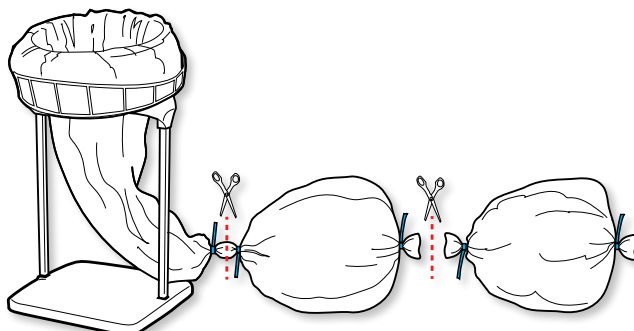

KLIMATSMART

- Longopac säckmaterial tillverkas i 3-skikts polyeten, vilket ger låg råvarotgång och hög styrka.
- Longopac finns även i kompostcertifierad bioplast.
- Variabel säckstorlek ger alltid fulla säckar.
- Oberoende livscykelstudier visar på mindre än en 1/3 koldioxid jämfört med traditionella sopsäckar.
- Kunder kan kalkylera sin miljöbesparing med Paxxos CO₂-kalkylator och Paxxo kan utfärda CO₂ emission-certifikat på CO₂-besparingen.