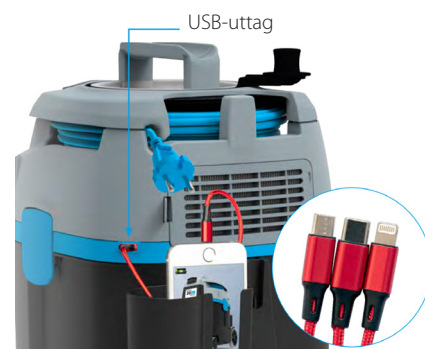

Activa 2020 Rewind System

Art.nr. 80310

Dammsugare

Torrdammsugare med integrerad manuell kabelvinda. Extremt låg ljudnivå, utmärkt kraftfull sugeffekt samt 13-liters volym på behållaren.

Då den är extremt tyst är den perfekt för kontor, sjukvård, äldreboende, barnomsorg eller hotell. Med en sugkraft på 38 lit/sek och 210 mbar gör den arbetet snabbt och effektivt. Sugslangen roterar 360° (svirvel) och förhindrar veck på slangen och har en arbetsradie på över 14 m.

Funktioner

- Tystgående 49 dB(A) - 54 dB(A)
- Elektronisk justerbar hastighet (100 % - 50%)
- Manuell sladdvinda med 12 m blå kabel
- Enkelt att byta sladd själv utan verktyg
- Dammfritt påsbyte med stängningsbar 5-lagers HEPA 13 fleecepåse
- Bekväm stor fotmanövrerad strömbrytare
- 3 parkeringslägen för munstycket på sidorna och bakpå dammsugaren
- 4 fästen bak för extra munstycken (fog, möbel, rundborste etc)
- Mycket lämplig för allergiker med sina 2 x HEPA13 filter (påse + filterkassett)
- Extra lång och bred hjulbas förhindrar tipprisk
- Stora gummibelagda fasta bakhjul och länkhjul fram för tyst gång på hårda golv
- USB-laddare på maskinen 5V / 2.0A

Tillbehör

Damppåse fleece HEPA 13	81053
Filterkassett HEPA 13	82429

TEKNISKA DATA

Volt	220-240 V / 50 Hz
Max. Effekt	700 W
Elektroniskt justerbar hastighet	(350 W-700W)
Luftflöde	38 liter / sec.
Max. sugkraft	210 mbar
Ljudnivå	49-54 dB(A)
Behållare	Plast
Behållare bruttovolym	13 Liter (total)
Filterpåse volym	9 Liter
Kabellängd	12 m
Längd på sugslang	2,5 m
Diameter på slang / sugrör	32 mm
Vikt	5,5 kg
Mått (L x B x H)	38 x 28 x 43 cm