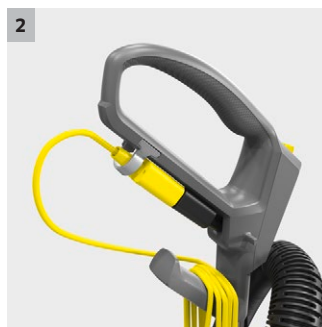

## CV 38/2 ADV

Kärchers CV 48/2 upprättstående dammsugare är en lätt, tvåmotorig maskin med 480 mm arbetsbredd som kombinerar hög sugeffekt med en motordriven borste. Hårt sittande smutspartiklar, trådar och hårstrån lossas enkelt från mattan samtidigt som mattans fibrer reser sig. Utrustat med ett brett, lågt borsthuvud rengör 48/2 ända fram till kanterna och kan läggas ned och arbeta platt för rengöring under möbler och sängar. Enkelt byte av utan verktyg sladd vid behov samt ett särskilt utvecklat och patenterat system för att byta påse är två exempel på förbättringar i denna nya version av maskinen.

### 1 Lysindikator

- Lysindikatorn visar när borstvalsens behöver justeras för maximalt rengöringsresultat.