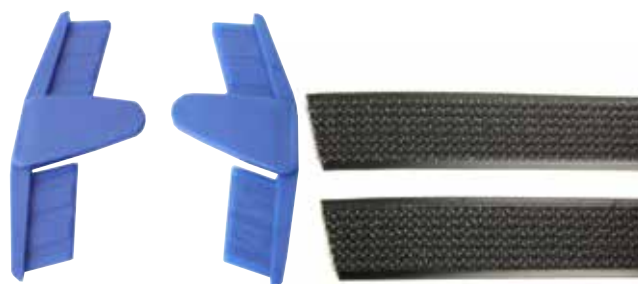

## Lifetime kardborrestativ

- ▶ Kardborre monterad i skenor
- ▶ Slät ovansida
- ▶ Många storlekar

Moppstativ som är tillverkat i eloxerad aluminium med helt slät ovansida, vilket eliminerar smutsfällor.

Kardborren är monterad i skenor på undersidan och kan därmed lätt bytas när den blir sliten.

Ändskydden till stativet finns som reservdel.

Ändskydd till stativ, finns som reservdel.

Utbyteskardborre till stativ.

Lifetime kardborrestativ		
Storlek	Art.nr.	Antal
30 cm	12322	10 st/krt
40 cm	12314	10 st/krt
50 cm	12315	10 st/krt
60 cm	12316	10 st/krt
90 cm	12318	10 st/krt

Utbyteskardborre till Lifetime stativ		
Storlek	Art.nr.	Antal
30 cm	12090	2 st/fp
40 cm	12091	2 st/fp
50 cm	12092	2 st/fp
60 cm	12093	2 st/fp
90 cm	12089	2 st/fp