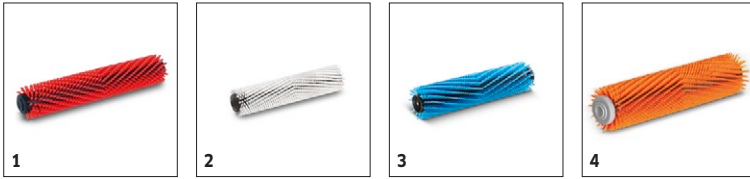

Utrustning

Borstvals	■
2-tank system	■
Eldrift	■
Transporthjul	■
Två sugramper	■

■ Ingår i standardutrustningen

TILLBEHÖR TILL BR 30/4 C

1.783-220.0

KÄRCHER

		Best. nr	Hårdhet/ borsttyp	Längd	Färg	Mängd	Beskrivning	
Borstvalsar								
Borstvals röd BR 30/4 C	1	4.762-005.0	Medium	300 mm	Röd	1 st	Borstvals, medelhård, röd. Längd: 300 mm. Med slitstark stjärnhjulsmechanism. För normal användning. Borst: polypropen, 0,2 mm tjocka, 11,5 mm långa.	<input checked="" type="checkbox"/>
Borste vit T BR 30/4 C	2	4.762-452.0	Mjukt	300 mm	Vit	1 st	Vit, för ömtåliga ytor och för polering.	<input type="checkbox"/>
Borstvals blå 300	3	4.762-499.0	Mjukt	300 mm	Blå	1 st	För mattrengöring.	<input type="checkbox"/>
Borstvals orange BR 30/4 C	4	4.762-484.0	Hög/låg	300 mm	Orange	1 st	Organge. För tåliga strukturgolv, fogar och skarvar.	<input type="checkbox"/>

Ingår i standardutrustningen
 Passande tillbehör

TILLBEHÖR TILL BR 30/4 C 1.783-220.0

		Best. nr	Längd	Färg	Mängd		Beskrivning	
Sugramp komplett								
Suglist	1	4.777-008.0	300 mm	Blå	1 st			<input checked="" type="checkbox"/>
	2	4.777-324.0	300 mm	Grå	1 st			<input type="checkbox"/>