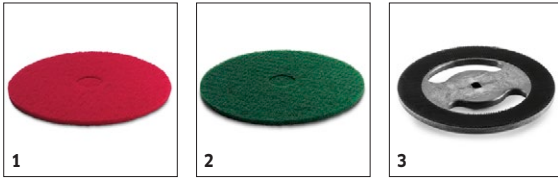

TILLBEHÖR TILL BD 30/4 C BP PACK 1.783-230.0

KÄRCHER

		Best. nr	Hårdhet/ borsttyp	Diameter	Färg	Mängd	Beskrivning	
Rondeller								
Rondell, mjuk, 280 mm	1	6.371-153.0	Medium-mjuk	280 mm	Röd	5 st	Röd. 5 st	☐
Rondell, medium, 280 mm	2	6.371-154.0	Medium-hårt	280 mm	Grön	5 st	Grön. 5 st	☐
Rondellhållare								
Disk BD 30/4 C	3	6.670-129.0		270 mm		1 st		☐

■ Ingår i standardutrustningen   □ Passande tillbehör