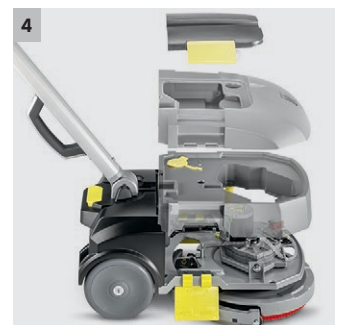

BD 30/4 C Bp Pack

Den batteridrivna kombiskurmaskinen BD 30/4 C Bp Pack är flexibel, ultrakompakt och väger bara 20 kg, och är avsedd för snabb rengöring av ytor på upp till 300 m².

1 Kraftfullt litiumjonbatteri, inklusive

3 Böjd sugramp

- Tillförlitlig uppsugning av vatten, även i tvära svängar.
- Uppsugning i backläge möjlig, vid behov.

4 Komponenter och material i genomgående hög kvalitet

- Lås och chassi i aluminium av hög kvalitet.
- Robust, hållbar kvalitet.

BD 30/4 C Bp Pack

- Litium-ion batteri
- Böjd sugramp
- Med borstrondell

Tekniska data

Best. nr	1.783-230.0	
EAN-kod	4054278227139	
Arbetsbredd, borste	mm	280
Arbetsbredd, sug	mm	325
Motoreffekt	W	max. 240
Batterikapacitet	Ah	5,2
Batterispänning	V	36,5
Vattenbehållare	l	4 / 4
Anläggningsstryck	g/cm ² / kg	20 / 10
Borstvarvtal	rpm	150
Kapacitet	m ² /h	900
Vikt	kg	21,1
Mått (L x B x H)	mm	555 x 375 x 1050

Utrustning

Planborste	■
2-tank system	■
Batteri	■
Laddare	■
Transporthjul	■
Böjd sugramp	■
■ Ingår i standardutrustningen	

TILLBEHÖR TILL BD 30/4 C BP PACK 1.783-230.0

KÄRCHER

		Best. nr	Mängd	Batterispänning	Batterikapacitet	Batterityp	Beskrivning	
Laddare								
Battery charger BD 30/4 C *EU	1	6.670-130.0	1 st			Separat	Universell snabbbladdare med laddplats för vår batteridrivna skurmaskin BR 30/4 C Bp Pack. Elkabel beställs separat.	■
Batterier								
Battery BD 30/4 C	2	6.670-126.0	1 st	36,5 V	5,2 Ah	Li-Ion		■