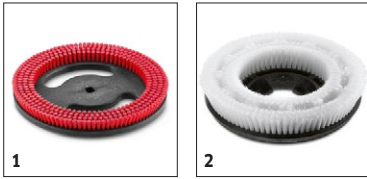

■ Ingår i standardutrustningen □ Passande tillbehör

TILLBEHÖR TILL BD 30/4 C BP PACK 1.783-230.0

		Best. nr	Hårdhet/ borsttyp	Diameter	Färg	Mängd	Beskrivning	
Borstrondeller								
Brush red BD 30/4 C	1	6.670-127.0	Medium	280 mm	Röd	1 st		<input checked="" type="checkbox"/>
Brush optional BD 30/4 C	2	6.670-128.0	Mjukt	280 mm		1 st		<input type="checkbox"/>