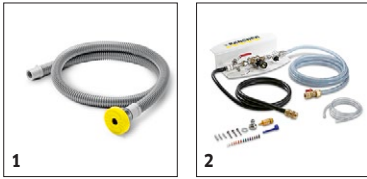

Ingår i standardutrustningen Passande tillbehör

TILLBEHÖR TILL BD 30/4 C BP PACK 1.783-230.0

KÄRCHER

		Best. nr	Hårdhet/ borsttyp	Diameter	Färg	Mängd	Beskrivning	
Rondeller								
Rondell, mjuk, 280 mm	1	6.371-153.0	Medium-mjuk	280 mm	Röd	5 st	Röd. 5 st	<input type="checkbox"/>
Rondell, medium, 280 mm	2	6.371-154.0	Medium-hårt	280 mm	Grön	5 st	Grön. 5 st	<input type="checkbox"/>
Rondellhållare								
Disk BD 30/4 C	3	6.670-129.0		270 mm		1 st		<input type="checkbox"/>

■ Ingår i standardutrustningen □ Passande tillbehör

TILLBEHÖR TILL BD 30/4 C BP PACK 1.783-230.0

KÄRCHER

		Best. nr	Längd	Färg	Mängd		Beskrivning	
Övrigt								
Påfyllningsslang	1	6.680-124.0	1,5 m		1 st		1 500 mm lång slang för enkel påfyllning från en vattenkran. Med universalkoppling för alla standardkranar.	<input type="checkbox"/>
RM Dosierstation								
Sats för rengöringsmedelsdosering	2	2.641-811.0			1 st		Ansluts till vattentillförsel, vatten och rengöringsmedel blandas till rätt dosering.	<input type="checkbox"/>