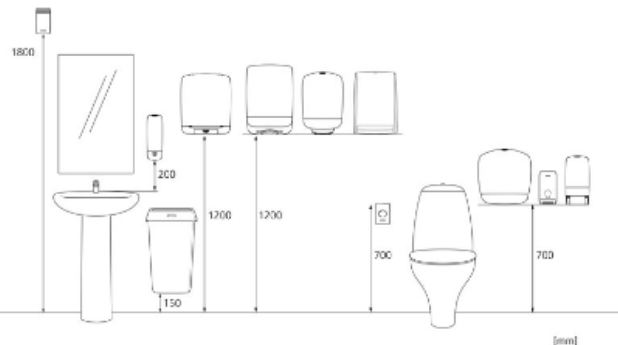

y 1200 mm

z 1200 mm

56

148,2 kg

6414305988118

Matt och installation

Relaterade produkter

343252
Katrin Classic Hand
Towel C-fold 2 LF