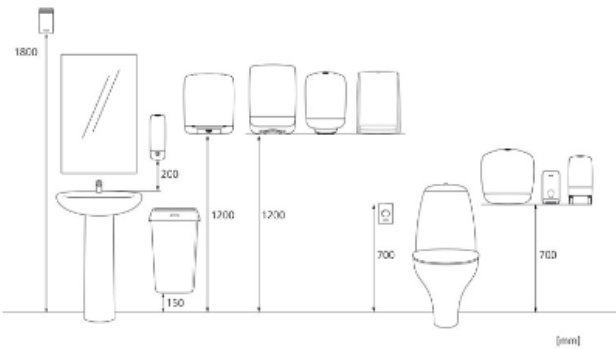

y 1286 mm

z 1200 mm

57

145,1 kg

6414305992962

Matt och installation**Relaterade produkter**

106252
Katrin Classic
Gigant Toilet M2

106351
Katrin Classic
Gigant Toilet L2