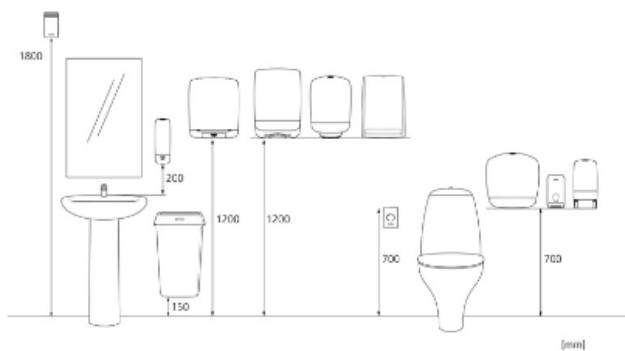

y 1286 mm

z 1200 mm

96

169,4 kg

6414305989665

Matt och installation**Relaterade produkter**

106108
**Katrin Classic
Gigant Toilet S2**

108928
**Katrin Plus Gigant
Toilet S2**