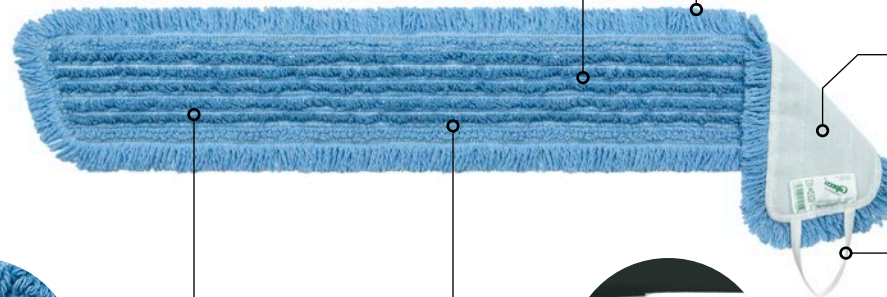

Läs mer på www.gipeco.se

Miljö-Moppen

Specialkonstruerad mopp utvecklad för torr städmetod – ytrensning/dammupptagning. Mycket hög materialkvalité.

Avsedd att prepareras/impregneras med Dusty dammbindningsmedel. Materialkompositionen och den unika ögelkonstruktionen ger moppen en extremt god partikelabsorption vid impregnering med Dusty. Passar alla städsystem.

420180 Miljö-Moppen 60 cm, vikt ca 100 g

420183 Miljö-Moppen 90 cm, vikt ca 150 g

300x

En unik sammansättning av korta tvinnade öglor i olika storlekar av bomull, syntet och microfiber. Sydda på baksidan av en kardborrvelour. Microfiberöglorna ger en bra skrubbeffekt när moppen belastas över en fläck för punktrensning.

Ytterfrans av tvinnade öglor, vilket innebär - ingen noppling.

Kardborrvelour av hög kvalitet, är ur hållbarhetssynpunkt anpassad för den typ av kardborrskaror med säkerhets-hakar som finns på Gipeco-Moppstativ.

Ögelkonstruktionen med de något längre öglorna gör att även grövre smuts samlas upp och behålls i moppen.

Den specifika garnsammansättningen och den unika konstruktionen gör att kapillärkraften utnyttjas fullt ut vid impregnering med Dusty dammbindningsmedel.