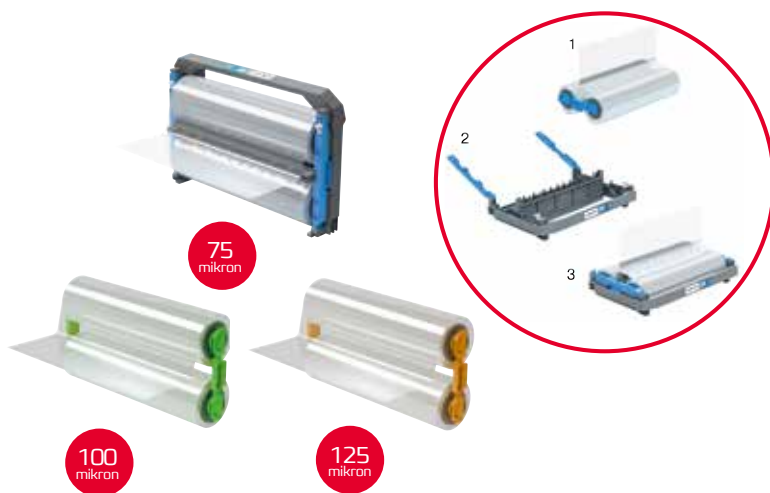

Automatisk lamineringsmaskin

AUTOMATISK LAMINERING

SPARAR 98% AV DIN TID

GBC Foton 30. Första lamineringsmaskinen i världen som är helautomatisk

Perfekt laminerade dokument gång på gång, och det sker på nolltid. Lamineringsmaskinen med automatisk inmatning och tillskärning upp till 30st A4/A3 dokument samtidigt med endast en knapptryckning. Nu slipper du mata in laminatet ett och ett, hela processen sker automatiskt. När maskinen laminerar dina dokument kan du ägna tid åt annat!

● GBC Foton 30 automatisk lamineringsmaskin

- Automatisk laminering av 30 A4 dokument samtidigt
- Automatisk inmatning och riktning av ditt dokument, för ett perfekt resultat varje gång.
- Manuell laminering för tjockare papper eller icke-standardformat, upp till 250gsm
- Intuitiv kontrollpanel möjliggör enkelt växling mellan automatiska och manuella lägesinställningar
- Indikatorlampa lyser när laminatkassetten behöver bytas ut

AUTO FEED

30 Ark

Art.Nr	Produktnamn	Mikron	För upp till
4410011	GBC Foton 30 Automatisk	75-125	250 A4

● GBC Foton 30 laminatkassett

- Laminatkassetter, enkla att ladda
- Påfyllningsbar med refill laminatrullar
- Enkelt byte av laminatrullar i kassetten

Art.Nr	Produktnamn	Mikron	För upp till
4410023	Laminatkassett	75	250 A4
4410026	Påfyllningslaminat för 4410023	75	250 A4
4410024	Laminatkassett	100	190 A4
4410027	Påfyllningslaminat för 4410024	100	190 A4
4410025	Laminatkassett	125	150 A4
4410028	Påfyllningslaminat för 4410025	125	150 A4