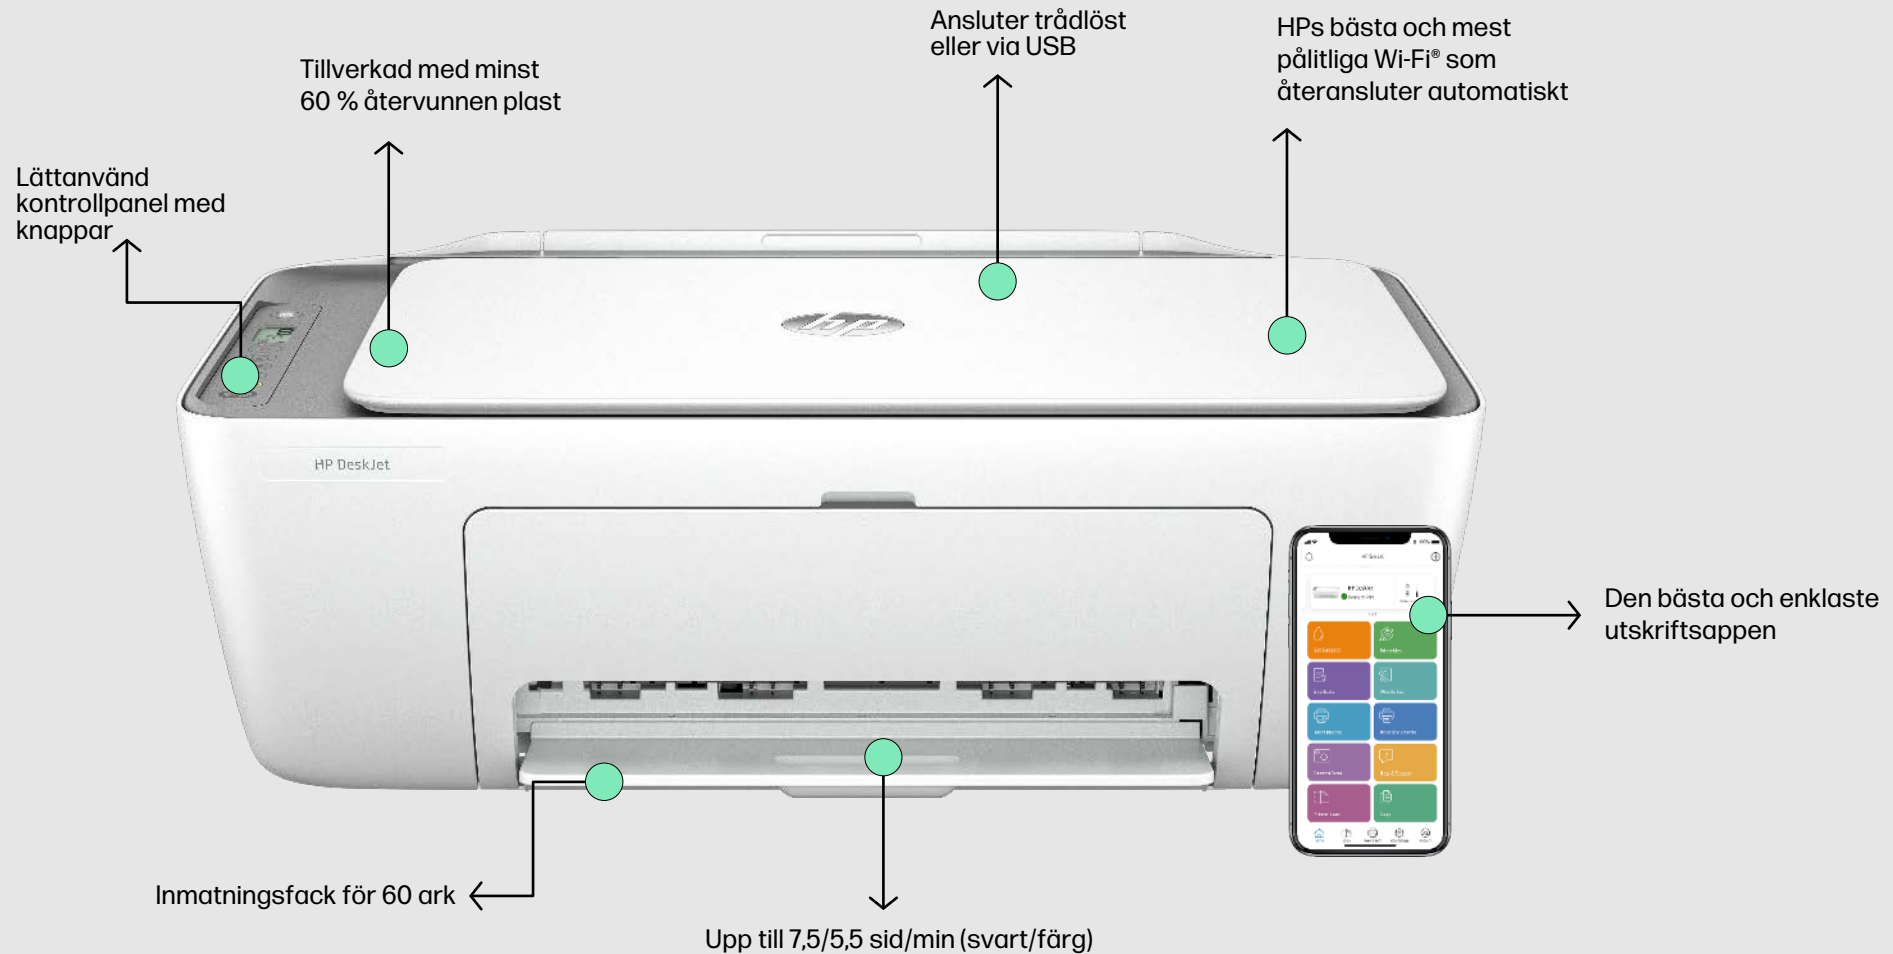

HP Deskjet 2800e-serien

Produktgenomgång