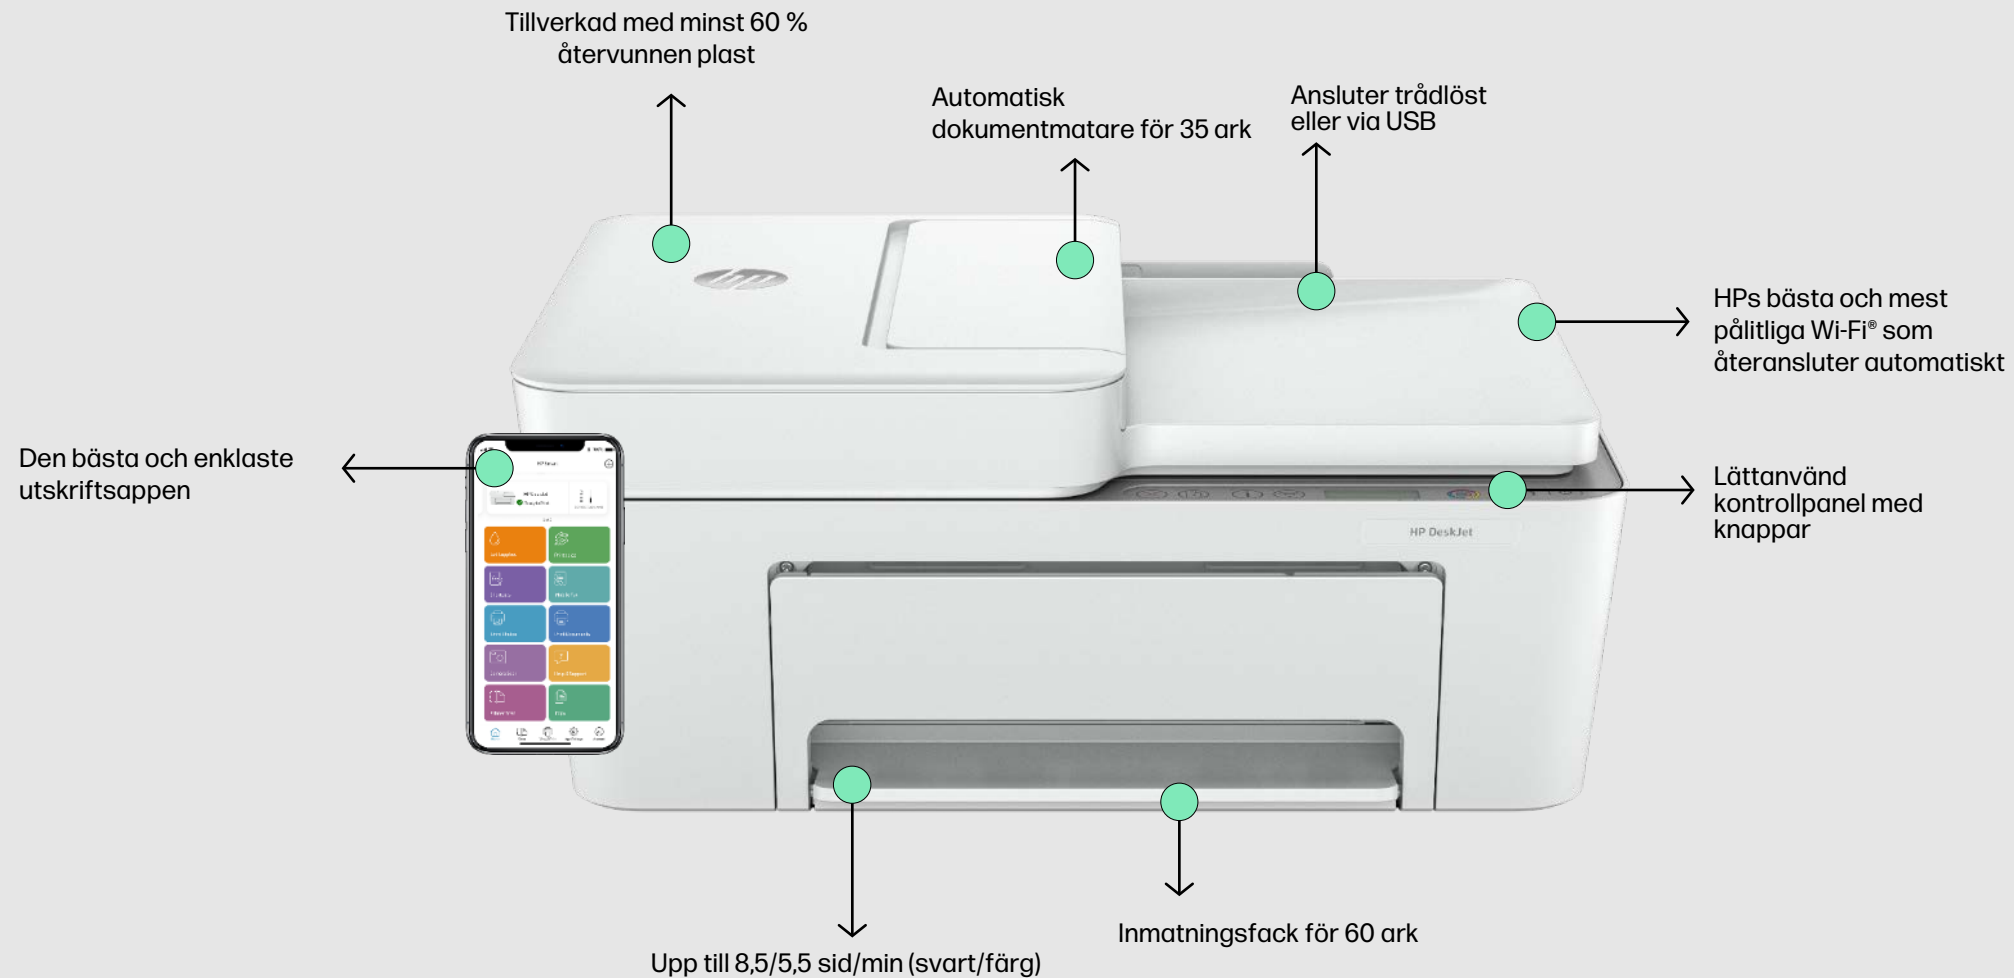

HP Deskjet 2800e/4200e-serien

Serieinnehåll

Tagline	Ledaren inom enkla och smidiga utskrifter ¹	
Perfekt för	utskrifter i hemmet	
Modell	HP Deskjet 2800e-serien	HP Deskjet 4200e-serien
Funktion	Skriv ut, skanna och kopiera	
Uppkopplingar	USB-port och Wi-Fi	
Kontrollpanel	LCD-skärm med ikoner och 7 knappar	
Grundläggande funktioner	<ul style="list-style-type: none">▪ Inmatning för 60 ark▪ Utmatning för 25 ark▪ Flatbäddsskanner▪ 7,5 svartvita sidor och 5,5 färgsidor per minut	<ul style="list-style-type: none">▪ Inmatning för 60 ark▪ Utmatning för 25 ark▪ Flatbäddsskanner▪ Automatisk dokumentmatare för 35 ark▪ 8,5 svartvita sidor och 5,5 färgsidor per minut
HP-appen aktiverad	Ladda ned den bästa och enklaste utskriftsappen för att skriva ut, skanna, kopiera och faxa från var som helst - direkt från en smarttelefon ²	
Redo för Instant Ink	Registrera dig för Instant Ink och få bläck levererat automatiskt till dörren innan det tar slut ⁹ - upp till 70 % rabatt ⁵	
HP+ aktiverad	Aktivera HP+ ¹² och få tre månaders Instant Ink helt kostnadsfritt, ^{13*} ett extra års HP-garanti samt avancerade och tidsbesparande funktioner direkt i HP-appen ²	