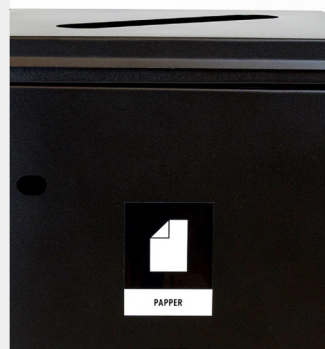

- Svensktillverkning
- Svenskt stål
- Tidlös design
- Ergonomisk för användaren
- Valbar i 280 färger
- Justerbara fötter om ojämnt underlag

Tillsammans gör vi recycling snyggt och funktionellt

SCANNA QR-KODEN FÖR
ATT SE PRODUKTVIDEON