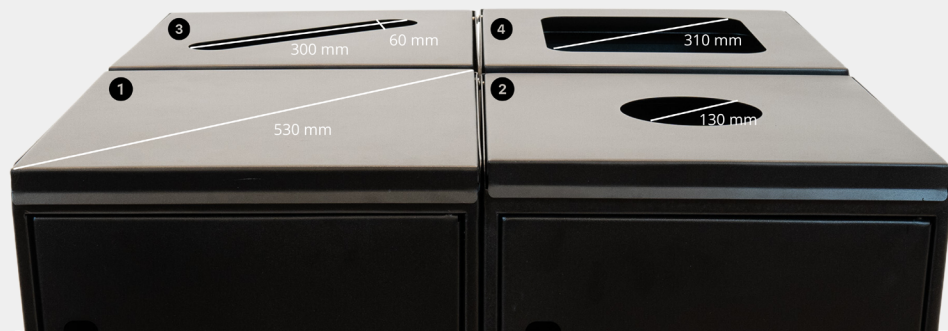

Vikt: 17.5 kg L: 395 mm
Volym: 125 L B: 385 mm
Art nr: 62599002 H: 810 mm

NORDEX

SORTERINGSKÄRL

LOCK MED REKTANGULÄRT HÅL

Sorteringskärl anpassat för exempelvis papper eller tidningar och returpapper.

Stilrent robust sorteringskärl med lock och rektangulärt hål. Utrustad med dörrfront för ergonomiskt uttag av 125-literssäck och justerbara tassar. För inomhus- och utomhusbruk. Galvaniserad och pulverlackad för bästa funktion och finish. Tillverkad i Sverige av svenskt stål.

Stilrent robust sorteringskärl med lock och runt hål. Utrustad med dörrfront för ergonomiskt uttag av 125-literssäck och justerbara tassar. För inomhus- och utomhusbruk. Galvaniserad och pulverlackad för bästa funktion och finish. Tillverkad i Sverige av svenskt stål.

Vikt: 17.5 kg L: 395 mm
Volym: 125 L B: 385 mm
Art nr: 62599004 H: 810 mm

NORDEX

DÖRRFRONT FÖR ERGONOMISKT UTTAG AV 125-LITERSÄCK- FÖR BÄTTRE ERGONOMI OCH FLEXIBILITET

MÅTT SPECIFIKATIONER LOCK

- 1 Sorteringskärl lock utan hål: 530 mm diameter
- 2 Sorteringskärl lock med runt hål: 130 mm diameter
- 3 Sorteringskärl lock med rektangulärt hål: L: 300 mm, B: 60 mm
- 4 Sorteringskärl lock med kvadratisk hål: 310 mm diameter