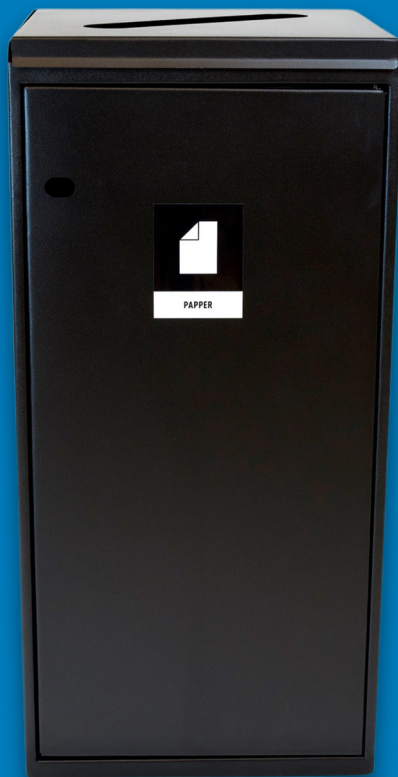

SORTERINGSKÄRL LOCK UTAN HÅL

Sorteringskärl anpassat för exempelvis matavfall eller restavfall.

Stilrent robust sorteringskärl med lock utan hål. Utrustad med dörrfront för ergonomiskt uttag av 125-literssäck och justerbara tassar. För inomhus- och utomhusbruk. Galvaniserad och pulverlackad för bästa funktion och finish. Tillverkad i Sverige av svenskt stål.

Vikt: 17.5 kg L: 395 mm
Volym: 125 L B: 385 mm
Art nr: 62599001 H: 810 mm

NORDEX

SORTERINGSKÄRL LOCK MED RUNT HÅL

Sorteringskärl anpassat för exempelvis glasförpackningar och pant.

Stilrent robust sorteringskärl med lock och runt hål. Utrustad med dörrfront för ergonomiskt uttag av 125-literssäck och justerbara tassar. För inomhus- och utomhusbruk. Galvaniserad och pulverlackad för bästa funktion och finish. Tillverkad i Sverige av svenskt stål.

Vikt: 17.5 kg L: 395 mm
Volym: 125 L B: 385 mm
Art nr: 62599002 H: 810 mm

NORDEX

SORTERINGSKÄRL

LOCK MED REKTANGULÄRT HÅL

Sorteringskärl anpassat för exempelvis papper eller tidningar och returpapper.

Stilrent robust sorteringskärl med lock och rektangulärt hål. Utrustad med dörrfront för ergonomiskt uttag av 125-literssäck och justerbara tassar. För inomhus- och utomhusbruk. Galvaniserad och pulverlackad för bästa funktion och finish. Tillverkad i Sverige av svenskt stål.

Stilrent robust sorteringskärl med lock och runt hål. Utrustad med dörrfront för ergonomiskt uttag av 125-literssäck och justerbara tassar. För inomhus- och utomhusbruk. Galvaniserad och pulverlackad för bästa funktion och finish. Tillverkad i Sverige av svenskt stål.