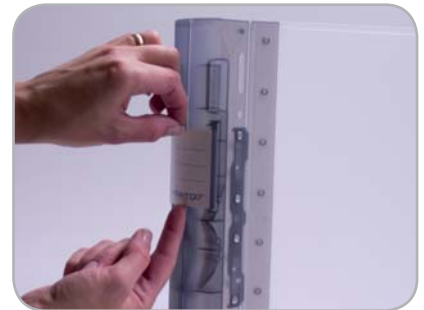

Enkelt att byta etikett
(även när pärmen är stängd)