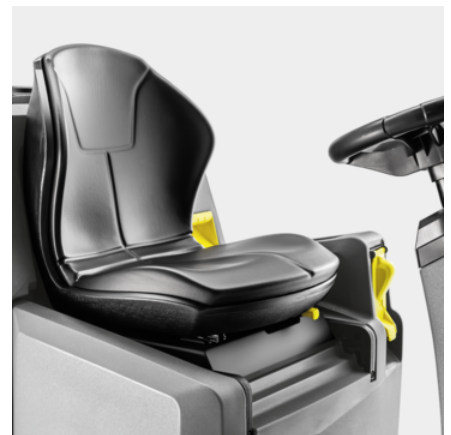

Höjjusterbart säte

- Perfekt förarposition oberoende av förarens längd.
- Utmärkt körkomfort vid arbetet.
- Möjliggör längre, behagligare arbetspass.