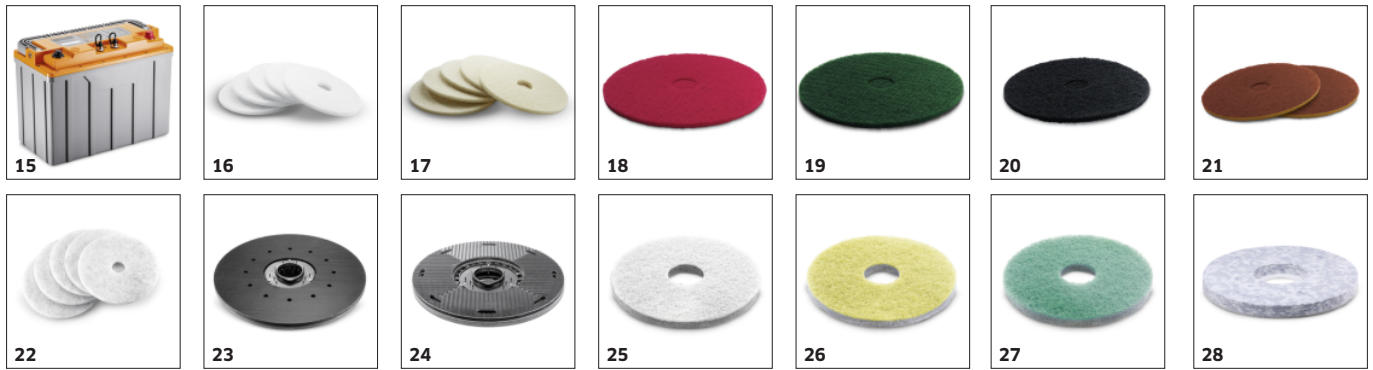

TILLBEHÖR TILL B 50W BP PACK 80AH LI/FC D51 1.533-239.0

		Beställningsnummer	Beskrivning	
BATTERIER OCH LADDARE				
Batterier				
Drive battery LIB 25,6V / 80Ah, 25,6 V, 80 Ah, Li-Ion	15	6.654-454.0		■
RONDELLPAD/RONDELLHÅLLARE				
Rondeller				
Polishing pad white D509, Mjukt, Vit, 508 mm, 5 x	16	6.371-320.0	Vit, mjuk och icke-slipande borstrondell för rengöring och höglanspolering.	☐
Rondeller 508 mm, Mjukt, Beige, 508 mm, 5 x	17	6.369-468.0	5 st	☐
Rondeller, 508 mm, röd, Medium-mjuk, Röd, 508 mm, 5 x	18	6.369-079.0	Mjuk, röd, 480 mm.	☐
Rondeller medium, Medium-hårt, Grön, 508 mm, 5 x	19	6.369-078.0	Medium, grön, 480 mm.	☐
Rondeller 508 mm, svart, Hård, Svart, 508 mm, 5 x	20	6.369-077.0	Hård, svart, 480 mm.	☐
Pad SPP 51 Set 2x, Hård, Brun, 508 mm, 2 x	21	2.639-258.0	Mycket slipande borstrondell för kemikaliefri film och borttagning av beläggning.	☐
Poleringsrondell, mjuk, 500 mm, Mjukt, Neutral, 500 mm, 5 x	22	6.371-146.0	Poleringsrondell, mjuk, 500 mm	☐
Rondellhållare				
Pad disk complete STRONG D51, 479 mm	23	4.762-593.0	Krävs för användning av melaminrondeller, men kan även användas för vanliga rondeller. Rondellhållare med många extra krokar för fasthållning av rondeller. Extra starkt grepp om rondellen på rondellhållaren för borsthuvud D 51.	☐
Rondellhållare, 479 mm	24	4.762-534.0	För rengöring med rondeller. Med snabbkoppling och centreringslås.	☐
Diamantrondeller				
Diamantrondell, Grov, Vit, 508 mm, 5 x	25	6.371-260.0	Vit, grov diamantrondell för hårda golvbeläggningar. Tar bort mindre repor och skapar en ren, jämn och matt bas för vidare behandling med gul diamantrondell.	☐
Diamantrondell, Medium, Gul, 508 mm, 5 x	26	6.371-261.0	Gul diamantrondell för behandling och underhåll av hårda golvbeläggningar. För en sidenmatt yta som sedan kan poleras med den gröna diamantrondellen.	☐
Diamantrondell, Fin, Grön, 508 mm, 5 x	27	6.371-240.0	Grön, fin diamantrondell för polering av polerbara golvbeläggningar. Skapar höglansytor och kan även användas för kristallisering.	☐
Melaminpads				
Pad set 2x D 508 Melamin	28	6.371-025.0	Vit melaminrondell för rengöring mellan varven och djuprengöring av mikroporösa ytor, fin sten och andra hårda golvbeläggningar. Kan även användas för borttagning av gråaktiga beläggningar.	☐

■ Ingår i standardutrustningen   ☐ Passande tillbehör