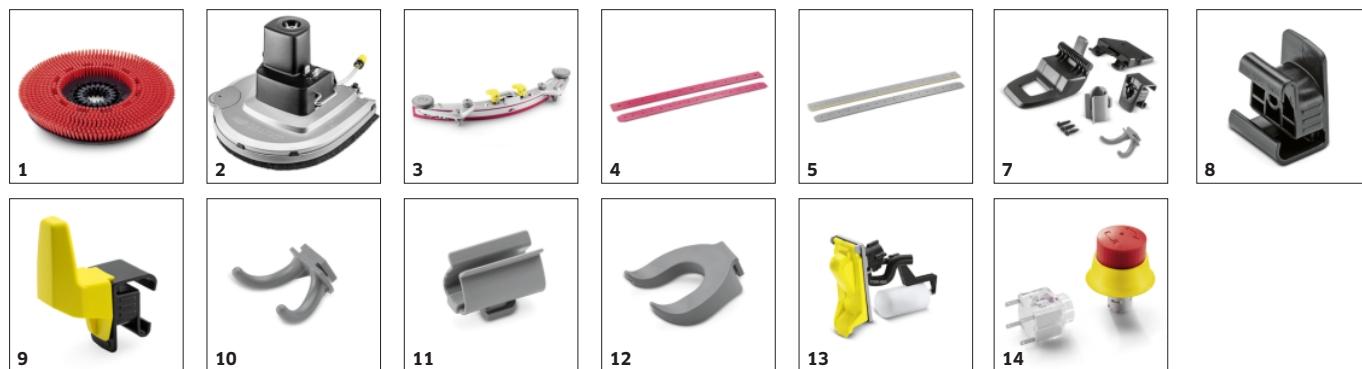

Denna enhet kräver instruktioner

Extremt kompakt modellkropp

- Bra överblick och manöverförmåga
- Enkel hantering, säker och robust för att förebygga skador

Connectivity/"Machine connect" smartphone app

- Utökad lista av funktioner och information
- Resursövervakning, ökning av produktivitet, informativa animationer för underhåll och felsökning
- Justering av parametrar, tilldelning av KIK behörigheter

Borsthuvud och skrapa tillverkad i gjuten aluminium

- Robusta och slitstarka komponenter
- Kortare ställtid och högre produktivitet till en lägre kostnad

TILLBEHÖR TILL B 50 W BP PACK 115AH D51 1.533-249.0