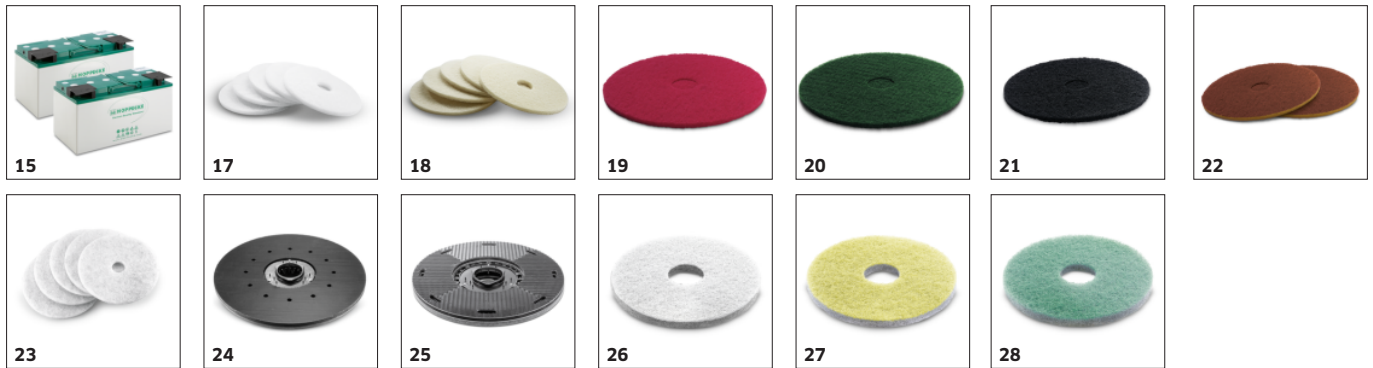

TILLBEHÖR TILL B 50 W BP PACK 115AH D51 1.533-249.0

	Beställningsnummer	Beskrivning	
BATTERIER OCH LADDARE			
Batterier			
Battery kit AGM 2x 12V/115Ah, 24 V, 115 Ah, Underhållsfri	15	2.815-091.0	Batterisats med 24 V spänning och 115 Ah (C5) kapacitet. Består av flera underhållsfria, separata AGM-batterier. ■
Tillbehör till batterier			
Mounting kit battery kit	16	2.638-229.0	■
RONDELLPAD/RONDELLHÅLLARE			
Rondeller			
Polishing pad white D509, Mjukt, Vit, 508 mm, 5 x	17	6.371-320.0	Vit, mjuk och icke-slipande borstrondell för rengöring och högglanspolering. □
Rondeller 508 mm, Mjukt, Beige, 508 mm, 5 x	18	6.369-468.0	5 st □
Rondeller, 508 mm, röd, Medium-mjuk, Röd, 508 mm, 5 x	19	6.369-079.0	Mjuk, röd, 480 mm. □
Rondeller medium, Medium-hårt, Grön, 508 mm, 5 x	20	6.369-078.0	Medium, grön, 480 mm. □
Rondeller 508 mm, svart, Hård, Svart, 508 mm, 5 x	21	6.369-077.0	Hård, svart, 480 mm. □
Pad SPP 51 Set 2x, Hård, Brun, 508 mm, 2 x	22	2.639-258.0	Mycket slipande borstrondell för kemikaliefri film och borttagning av beläggning. □
Poleringsrondell, mjuk, 500 mm, Mjukt, Neutral, 500 mm, 5 x	23	6.371-146.0	Poleringsrondell, mjuk, 500 mm □
Rondellhållare			
Pad disk complete STRONG D51, 479 mm	24	4.762-593.0	Krävs för användning av melaminrondeller, men kan även användas för vanliga rondeller. Rondellhållare med många extra krokar för fasthållning av rondeller. Extra starkt grepp om rondellen på rondellhållaren för borsthuvud D 51. □
Rondellhållare, 479 mm	25	4.762-534.0	För rengöring med rondeller. Med snabbkoppling och centreringslås. □
Diamantrondeller			
Diamantrondell, Grov, Vit, 508 mm, 5 x	26	6.371-260.0	Vit, grov diamantrondell för hårda golvbeläggningar. Tar bort mindre repor och skapar en ren, jämn och matt bas för vidare behandling med gul diamantrondell. □
Diamantrondell, Medium, Gul, 508 mm, 5 x	27	6.371-261.0	Gul diamantrondell för behandling och underhåll av hårda golvbeläggningar. För en sidenmatt yta som sedan kan poleras med den gröna diamantrondellen. □
Diamantrondell, Fin, Grön, 508 mm, 5 x	28	6.371-240.0	Grön, fin diamantrondell för polering av polerbara golvbeläggningar. Skapar högglansytor och kan även användas för kristallisering. □

■ Ingår i standardutrustningen □ Passande tillbehör