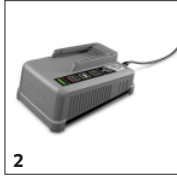

**TILLBEHÖR TILL BATTERI POWER+ 36/60
2.042-022.0**

		Beställningsnummer	Beskrivning	
LADDARE				
Universell laddningsenhet Batteri Power+ 18-36 V	1	2.445-054.0	Universell laddningsenhet Batteri Power+ med LED-indikator för driftstatus som kan ladda alla 18 och 36 V Kärcher Batteri Power och Kärcher Batteri Power+ litiumjonbatterier. Passar till väggmontering.	☐
Snabbladdare Batteri Power+ 36/60	2	2.445-045.0	Ladda alla 36 V-litiumjonbatterier av typen Kärcher Batteri Power och Kärcher Batteri Power+ med max. 6 A laddningsström: Snabbladdare med LED-indikator för driftstatus. Enkel väggmontering.	☐

☐ Passande tillbehör   ☐ Rengöringsmedel.