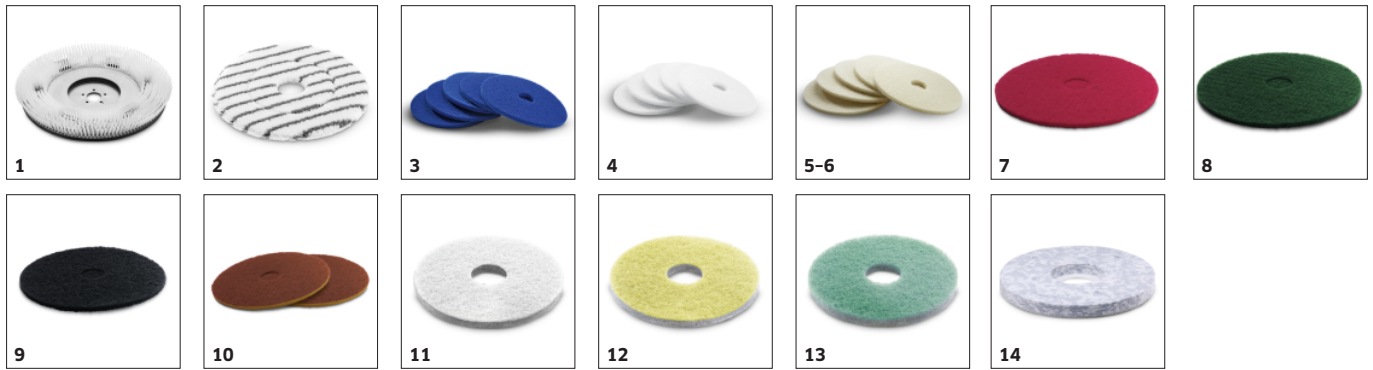

TILLBEHÖR TILL BDS 43/ ORBITAL C 1.291-252.0

	Beställningsnummer	Beskrivning	
BORSTRONDELLER			
Brush Orbital Ø417	1	6.370-268.0	☐
RONDELLPAD/RONDELLHÅLLARE			
Mikrofiberrondell			
Pad micro-fibre set 5x D 432, Vit, 430 mm, 5 x	2	6.371-346.0	☐
Rondeller			
Rondeller 432 mm, blå, Mjukt, Blå, 432 mm, 5 x	3	6.369-471.0	432 mm, blå. 5 st ☐
Rondeller 432 mm, vit, Väldigt mjukt, Vit, 432 mm, 5 x	4	6.369-469.0	Mycket mjuk, vit, 432 mm. 5 st ☐
Poleringsrondeller, mjuk, 432 mm, Mjukt, Neutral, 432 mm, 5 x	5	6.371-149.0	Polering ☐
Poleringsrondell, mjuk, Mjukt, Beige, 432 mm, 5 x	6	6.371-081.0	Beige. ☐
Rondeller 432 mm, röd, Medium-mjuk, Röd, 432 mm, 5 x	7	6.369-470.0	432 mm, röd. 5 st ☐
Rondeller 432 mm, grön, Medium-hårt, Grön, 432 mm, 5 x	8	6.369-472.0	432 mm, grön. 5 st ☐
Rondeller 432 mm, svart, Hård, Svart, 432 mm, 5 x	9	6.369-473.0	432 mm, svart. 5 st ☐
Pad SPP Set 5x Ø432mm, Hård, Brun, 432 mm, 5 x	10	6.371-344.0	☐
Diamantrondeller			
Diamantrondell, Grov, Vit, 432 mm, 5 x	11	6.371-256.0	Vit diamantrondell (hård), 432 mm i diameter för rengöring av svår smuts och restaurering. Tar bort små repor och ger en ren, glänsande matt yta. ☐
Diamantrondell, Medium, Gul, 432 mm, 5 x	12	6.371-257.0	Gul diamantrondell (medelhård), 432 mm i diameter för rengöring av svår smuts och restaurering. Tar bort fina repor och ger en jämn och blank yta. ☐
Diamantrondell, Fin, Grön, 432 mm, 5 x	13	6.371-238.0	Grön diamantrondell (fin), 432 mm i diameter. För enkel polering av laminatgolv, terrazzoytor och ytor med natursten. ☐
Melaminpads			
Pad set 2x D 430 Melamin OE	14	6.371-345.0	☐

■ Ingår i standardutrustningen   □ Passande tillbehör