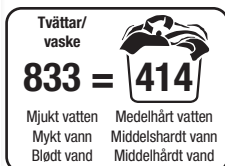

Denna produkten är ej märkningspliktig

Förvaras säkert, oåtkomligt för barn och avskilt från livsmedel, foder, läkemedel och liknande. Skyddas mot frost. Innehållet/behållaren lämnas till en godkänd avfallsanläggning.