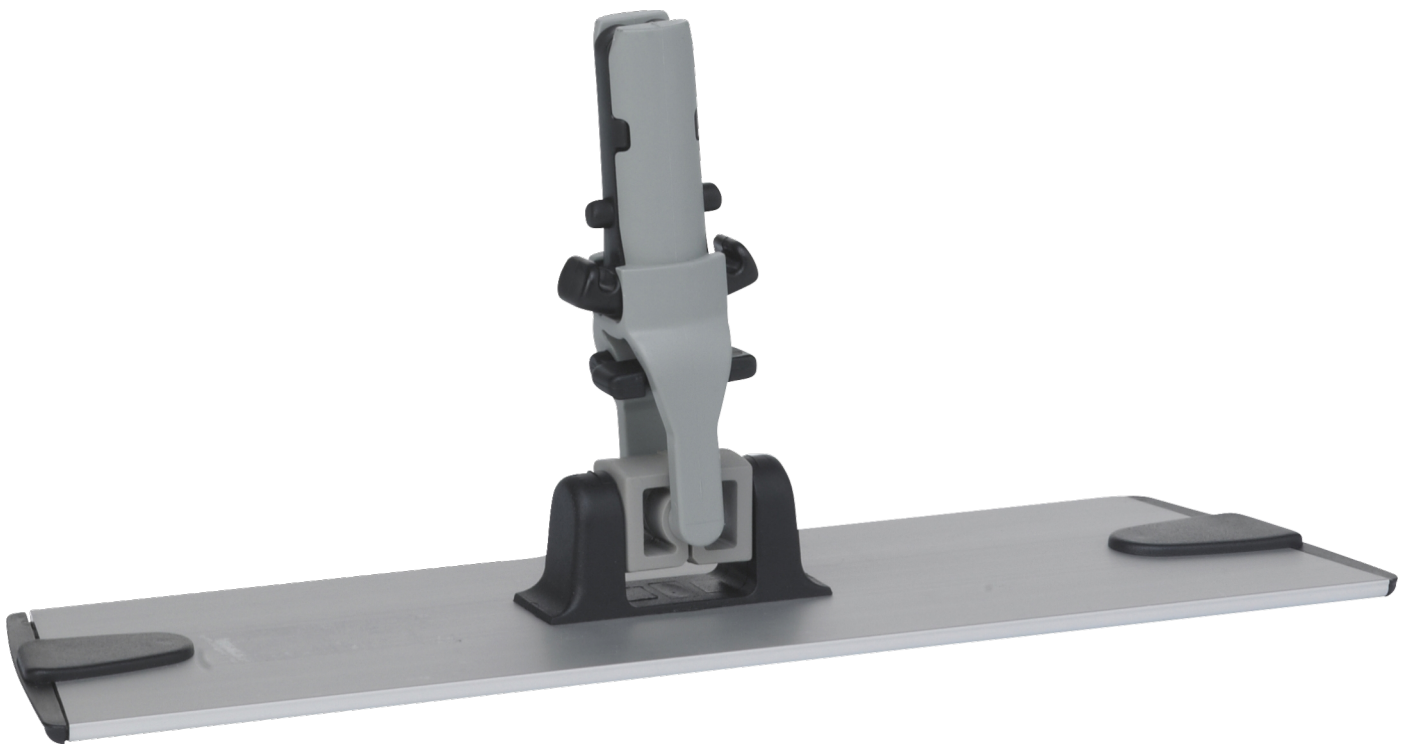

370300

Superior moppstativ, kardborre, 25 cm, Svart

Detta superior moppstativ finns i aluminium/svart och har enkla, utbytbara kardborrar och ändstycken. Superior moppstativ, alu/svart, enkelt utbytbara kardborrar och ändstycken.

Tekniska data

Artikelnummer	370300
System storlek	25 cm
Material	Anodiserad aluminium Polypropylen
I överensstämmelse med (EC) 1935/2004 gällande material för livsmedelskontakt¹	Nej
FDA godkänt råmaterial (CFR 21)¹	Nej
Uppfyller Reach-förordningen (EG) nr 1907/2006	Ja
Antal per förpackning	10 St.
Antal per pall (80 x 120 x 180-200 cm)	1440 Stk.
Quantity Per Layer (Pallet)	1 Stk.
Colli Längd	510 mm
Colli Bredd	265 mm
Colli Höjd	75 mm
Produkt Längd	285 mm
Produkt Bredd	80 mm
Produkt Höjd	45 mm
Nettovikt	0,21 kg
Vikt kartong (Recycling symbol "20" PAP)	0,0176 kg
Tare total	0,0176 kg
Bruttovikt	0,23 kg
Kubikmeter	0,001026 M3
GTIN-13 nummer	5705023703000
GTIN-14 nummer	15705023703007
Tull nummer	76042990
Ursprungsland	Sweden