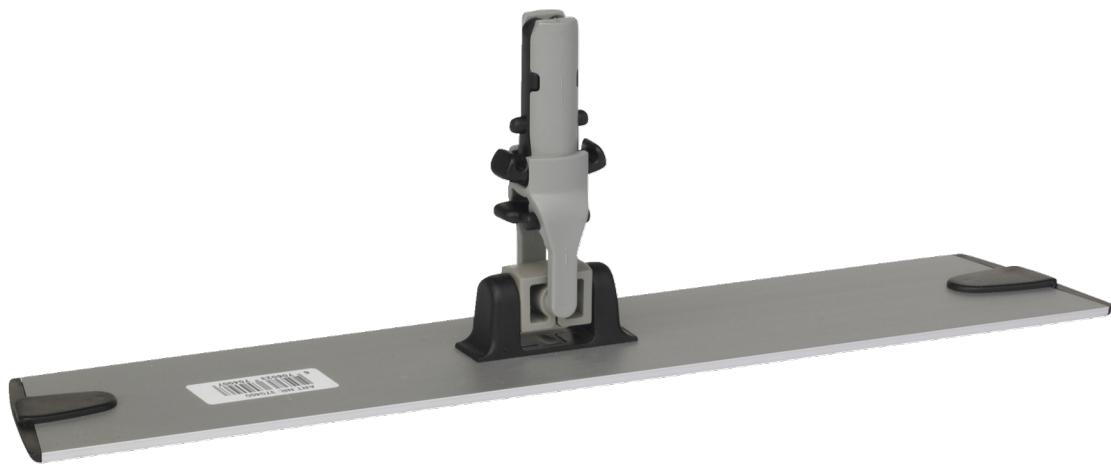

370400

Superior moppstativ, kardborre, 40 cm, Svart

Detta superior moppstativ finns i aluminium/svart och har enkla, utbytbara kardborrar och ändstycken. Superior moppstativ, alu/svart, enkelt utbytbara kardborrar och ändstycken.

Tekniska data

Artikelnummer	370400
System storlek	40 cm
Material	Anodiserad aluminium Polypropylen
I överensstämmelse med (EC) 1935/2004 gällande material för livsmedelskontakt¹	Nej
FDA godkänt råmaterial (CFR 21)¹	Nej
Uppfyller Reach-förordningen (EG) nr 1907/2006	Ja
Antal per förpackning	10 St.
Antal per pall (80 x 120 x 180-200 cm)	1440 Stk.
Quantity Per Layer (Pallet)	60 Stk.
Colli Längd	510 mm
Colli Bredd	270 mm
Colli Höjd	80 mm
Produkt Längd	395 mm
Produkt Bredd	80 mm
Produkt Höjd	45 mm
Nettovikt	0,27 kg
Vikt kartong (Recycling symbol "20" PAP)	0,02 kg
Tare total	0,02 kg
Bruttovikt	0,29 kg
Kubikmeter	0,001422 M3
GTIN-13 nummer	5705023704007
GTIN-14 nummer	15705023704004
Tull nummer	76042990
Ursprungsland	Sweden