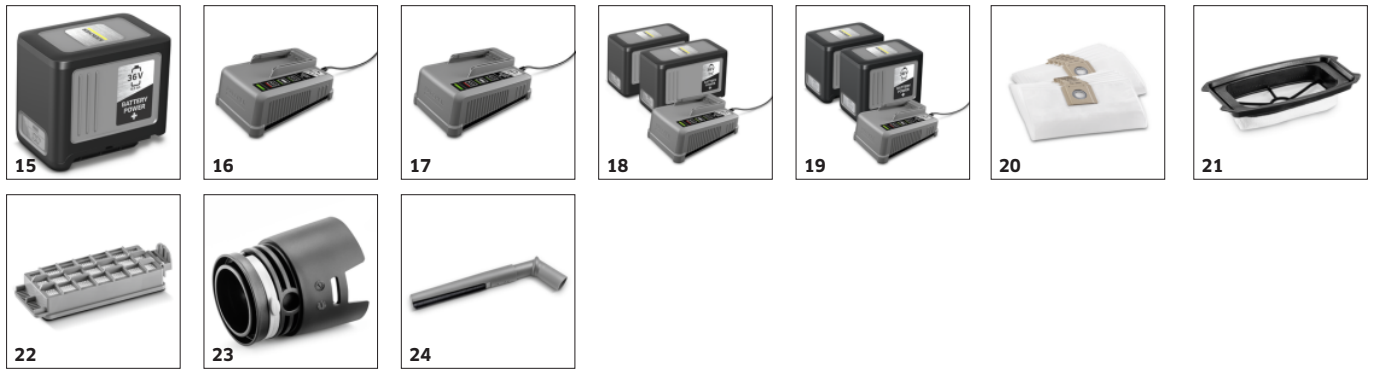

TILLBEHÖR TILL BVL 3/1 BP 1.394-300.0

	Beställningsnummer	Beskrivning		
BATTERIER				
Batteri Power+ 36/60	15	2.042-022.0	Garanterat långa drifttider för det otroligt kraftfulla Power+ 36 V-litiumjonbatteriet med kapacitet på 6,0 Ah. Med innovativ realtidsteknik via LCD-display och spänningsövervakning.	☐
LADDARE				
Universell laddningsenhet Batteri Power+ 18-36 V	16	2.445-054.0	Universell laddningsenhet Batteri Power+ med LED-indikator för driftstatus som kan ladda alla 18 och 36 V Kärcher Batteri Power och Kärcher Batteri Power+ litiumjonbatterier. Passar till väggmontering.	☐
Snabbladdare Batteri Power+ 36/60	17	2.445-045.0	Ladda alla 36 V-litiumjonbatterier av typen Kärcher Batteri Power och Kärcher Batteri Power+ med max. 6 A laddningsström: Snabbladdare med LED-indikator för driftstatus. Enkel väggmontering.	☐
STARTKIT				
Startkit Batteri Power+ 36/75	18	2.445-070.0	Startkit Batteri Power+ 36/75 med 2 36 V/7,5 Ah-batterier och 36 V snabbladdare för våra 36 V-batteriplattformsenheter Kärcher Batteri Power och Kärcher Batteri Power+.	☐
Startkit Batteri Power+ 36/60	19	2.445-071.0	Kärcher Batteri Power+ 36/60 startkit för alla maskiner i Kärcher 36 V Batteri Power+-batteriplattformen. Leveransomfång: Två 36 V/6,0 Ah-batterier och den kompatibla 36 V-snabbladdaren.	☐
FILTER BAGS				
Fleecefilterpåse				
Fleecefilterpåse, 10 x , BV 5/1, BVL 3/1 Bp, BVL 5/1 Bp, T 7/1, T 9/1	20	6.904-335.0	Tre-lagers fleecefilterpåsar i slitstarkt material, dammclass M. Passar till följande modeller: T 7/1, BV 5/1, BV 5/1 Bp samt T 9/1 Bp. 10 st. påsar.	☐
FILTER T/NT				
Huvudfilterkorg				
Huvudfilterkorg, BVL	21	2.889-348.0		☐
HEPA Filter				
Accessories filter HEPA	22	2.889-342.0		☐
ÖVRIGA TILLBEHÖR FÖR NT				
Adapterklämma ny på klämma gammal DN 35	23	2.889-312.0	Adapter för anslutning av slangar av det nya tillbehörssystemet av torrdammsugare och våt- och torrdammsugare till böjar eller förlängningsslangar på det gamla systemet. För nominell bredd DN 35.	☐
YTTERLIGARE TILLBEHÖR TORRDAMMSUGARE				
Ytmunstycke DN 35	24	2.889-361.0	Innovativt ytmunstycke med nominell bredd DN 35 speciellt anpassad för torrdammsugare från Kärcher. Munstycket kan användas på både hårda ytor och mattor. Arbetsbredd: 180 mm.	☐

■ Ingår i standardutrustningen   □ Passande tillbehör