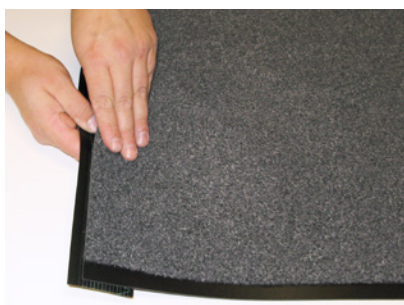

Kantlist på kort-/kapsida.

Mått (cm/m)	Format	Färg	Art.nr
80 x 60 cm	Matta	Svart	360020
80 x 60 cm	Matta	Blå	360021
80 x 60 cm	Matta	Grå	360022
80 x 60 cm	Matta	Ljusgrå	360023*
90 x 150 cm	Matta	Svart	360036
90 x 150 cm	Matta	Blå	360037
90 x 150 cm	Matta	Grå	360039
90 x 150 cm	Matta	Ljusgrå	360024*
90 cm x 18,3 m	Rulle	Blå	360907
90 cm	Metervara	Blå	360907-1
90 cm x 20 m	Rulle	Grå	360909
90 cm	Metervara	Grå	360909-1
120 cm x 20 m	Rulle	Grå	361209
120 cm	Metervara	Grå	361209-1
One size	Kantlist/m	Svart	171016

* Anskaffning.
Maxlängd: 20 m.